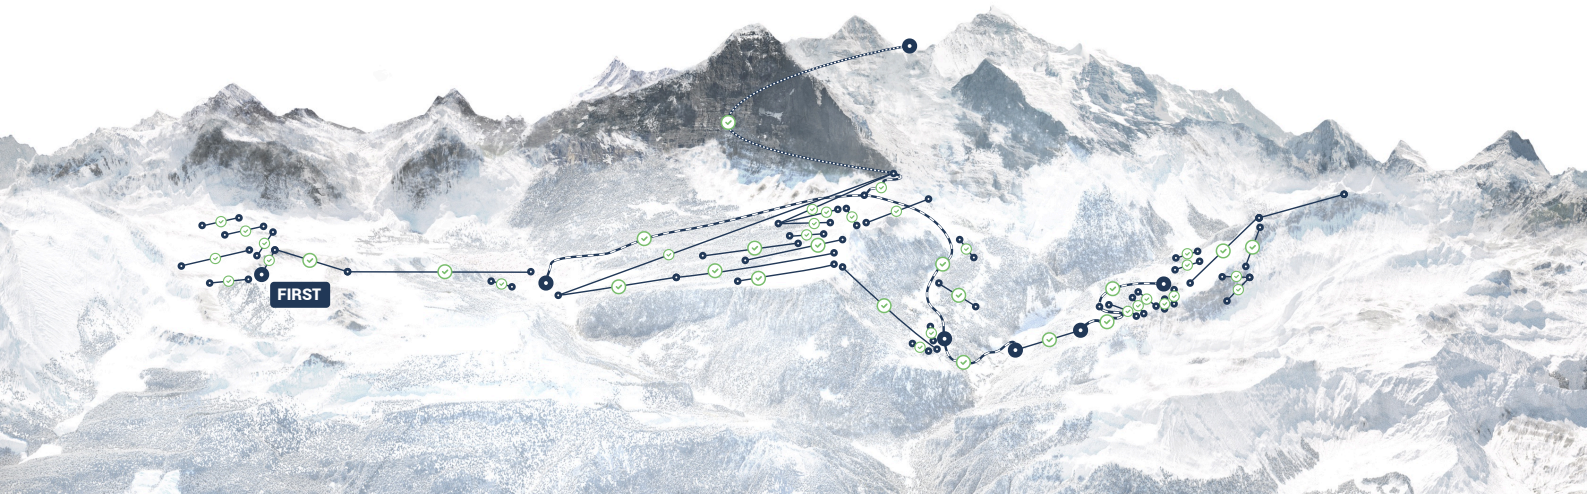

PISTEN & ANLAGEN

Letzte Aktualisierung: 22.02.2025, 07:52

FIRST 2168 m ü. M. ☁ 1°	KLEINE-SCHIEDDEGG 2061 m ü. M. ☁ 1°	MÄNNLICHEN 2230 m ü. M. ☁ 3°	SCHILTHORN 2970 m ü. M. ☁ -1°	GRINDELWALD 1034 m ü. M. ☁ 7°	WENGEN 1274 m ü. M. ☁ 7°	MÜRREN 1638 m ü. M. ☁ 5°

Powered by Kachelmann Wetter

GRINDELWALD-WENGEN	
1034 - 2320 m ü. M.	
⚡ 97 /101 km ⚡ 21 /21	
Fun	8 / 8
Schlittelwege	16 / 18
Talabfahrten	4 / 4
Lawinenwarnstufe	■ 2(2)
Neuschnee seit 24h	0 CM
Schneehöhe (m)	95 CM
Schneequalität	HART

GRINDELWALD-FIRST	
1034 - 2168 m ü. M.	
Wintersportbetrieb ab 2.4.2024 eingestellt. Gondelbahn und Erlebnis-Angebot durchgehen in Betrieb. Aktuell Informationen unter www.jungfrau.ch	
⚡ 46 /55 km ⚡ 7 /7	
Fun	12 / 15
Schlittelwege	8 / 11
Talabfahrten	2 / 5
Lawinenwarnstufe	■ 2(2)
Neuschnee seit 24h	0 CM
Schneehöhe (m)	136 CM
Schneequalität	HART

MÜRREN-SCHILTHORN	
1645 - 2960 m ü. M.	
Aktuelle Infos unter www.jungfrau.ch	
⚡ 39 /55 km ⚡ 13 /13	
Fun	0 / 4
Schlittelwege	2 / 3
Talabfahrten	0 / 1
Lawinenwarnstufe	■ 2(2)
Neuschnee seit 24h	0 CM
Schneehöhe (m)	220 CM
Schneequalität	PULVER