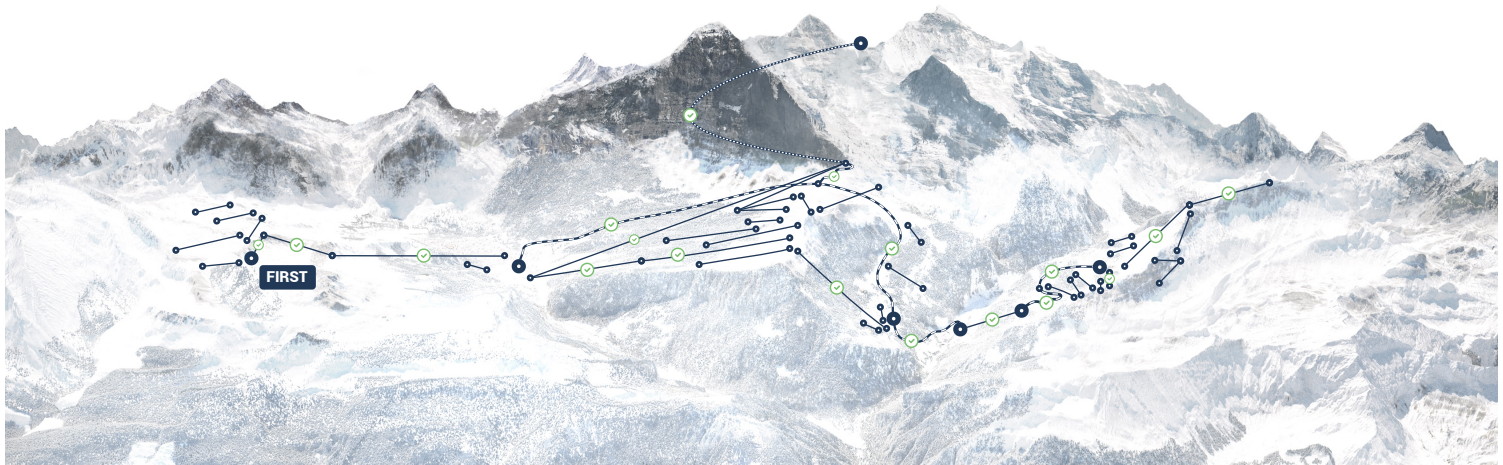

Fun	4 / 15
Schlittelwege	0 / 11
Talabfahrten	0 / 5
Lawinenwarnstufe	—
Neuschnee seit 24h	2 CM
Schneehöhe (m)	199 CM
Schneequalität	KEINE MELDUNG

MÜRREN-SCHILTHORN

1645 - 2960 m ü. M.

Aktuelle Infos unter www.jungfrau.ch

🎿 **0** /55 km 🏂 **4** /13

Fun	0 / 4
Schlittelwege	0 / 3
Talabfahrten	0 / 1
Lawinenwarnstufe	—
Neuschnee seit 24h	0 CM
Schneehöhe (m)	354 CM
Schneequalität	KEINE MELDUNG

GRINDELWALD-WENGEN

1034 - 2320 m ü. M.

ANLAGEN

Bergbahnen

- ✓ Lauterbrunnen - Kleine Scheidegg
- ✓ Grindelwald - Kleine Scheidegg
- ✓ Kleine Scheidegg - Jungfraujoch

Gondelbahnen

- ✓ Eiger Express
- ✓ Grindelwald Grund - Männlichen

Luftseilbahnen

- Kandahar
- Maulerhubel
- Muttleren
- Almiboden

4er-Sesselbahnen

- Schiltgrat
- Winteregg
- Riggli

Skilifte

- Allmendhubel
- Gimmeln

TALABFAHRTEN

- ➔ 3 Lauterbrunnen

BLAUE PISTEN