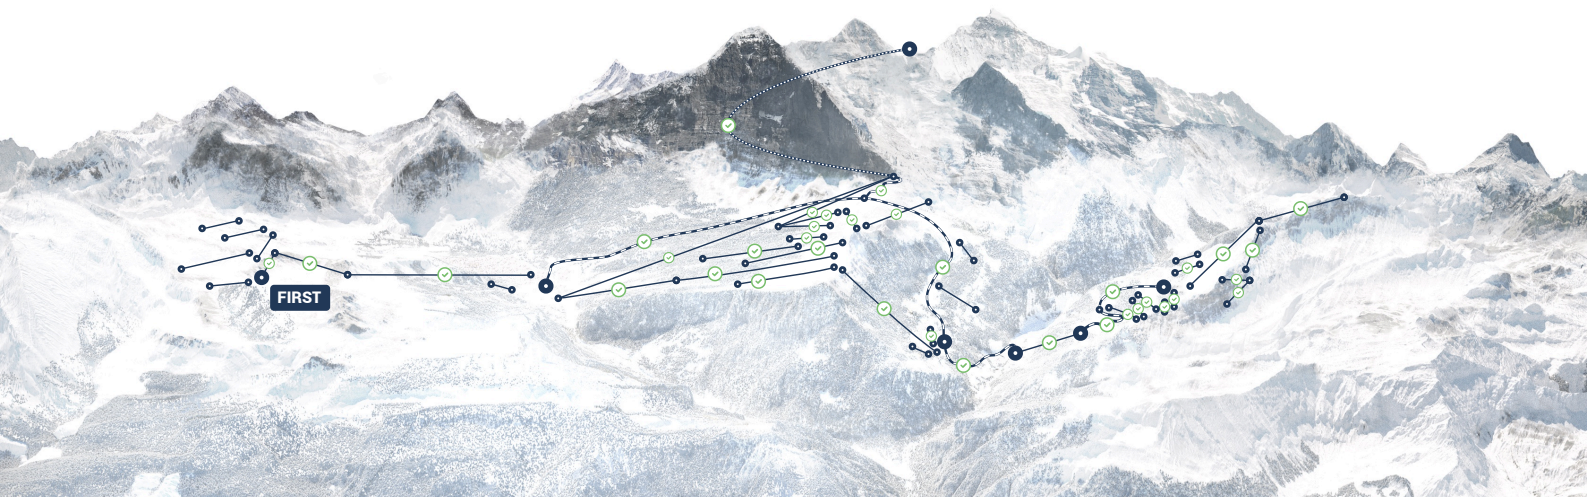

Aktuelle Infos unter www.jungfrau.ch

🎿 **33** /53 km ⚡️ **12** /13

Fun 2 / 6

Tobogganing 1 / 3

Valley runs 0 / 1

Avalanche warning level 🟡 2(2)

Fresh-fallen snow (last 24h) **0 CM**

Snow height (m) **207 CM**

Snow quality **HARD**

GRINDELWALD-WENGEN

1034 - 2320 m a.s.l.

REMONTÉES MÉCANIQUES

Trains à crémaillère

- ✓ Lauterbrunnen – Kleine Scheidegg
- ✓ Grindelwald – Kleine Scheidegg
- ✓ Kleine Scheidegg – Jungfraujoch

PISTES DE LUGES

- ✓ Bobrun
- ✗ Apollo
- Allmendhubel - Sonnenberg